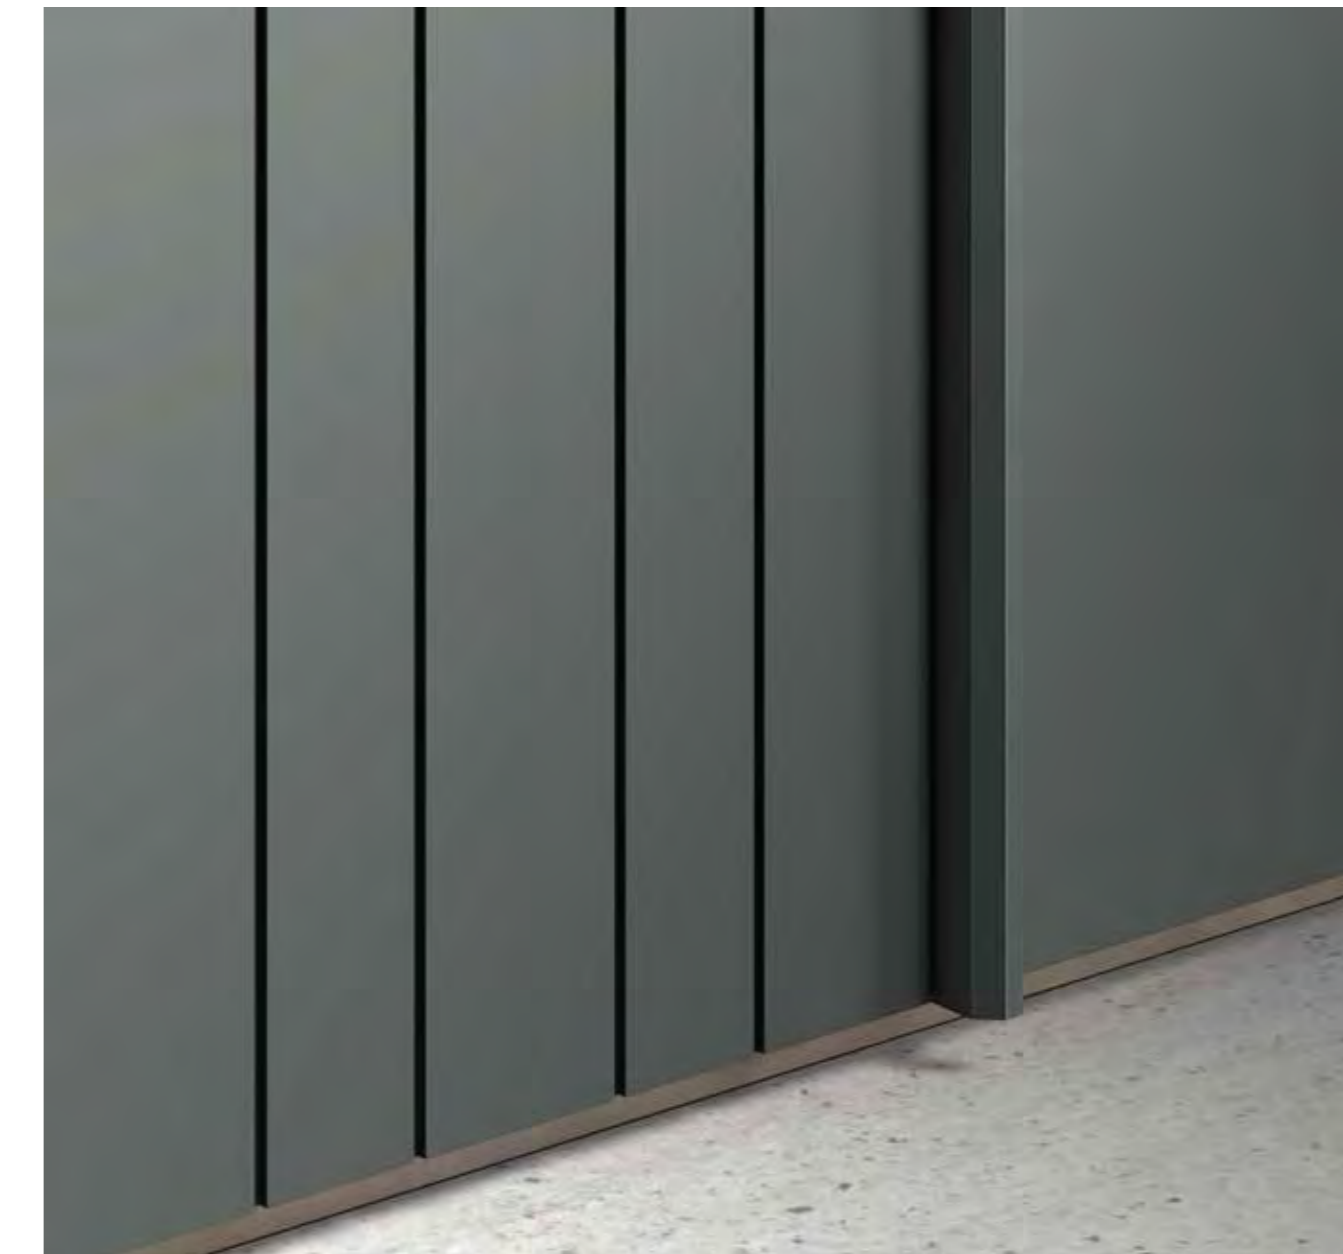

E056

composición

Colores | Couleurs | Colors

Tirador | Poignée | Handle

Gamma Musgo