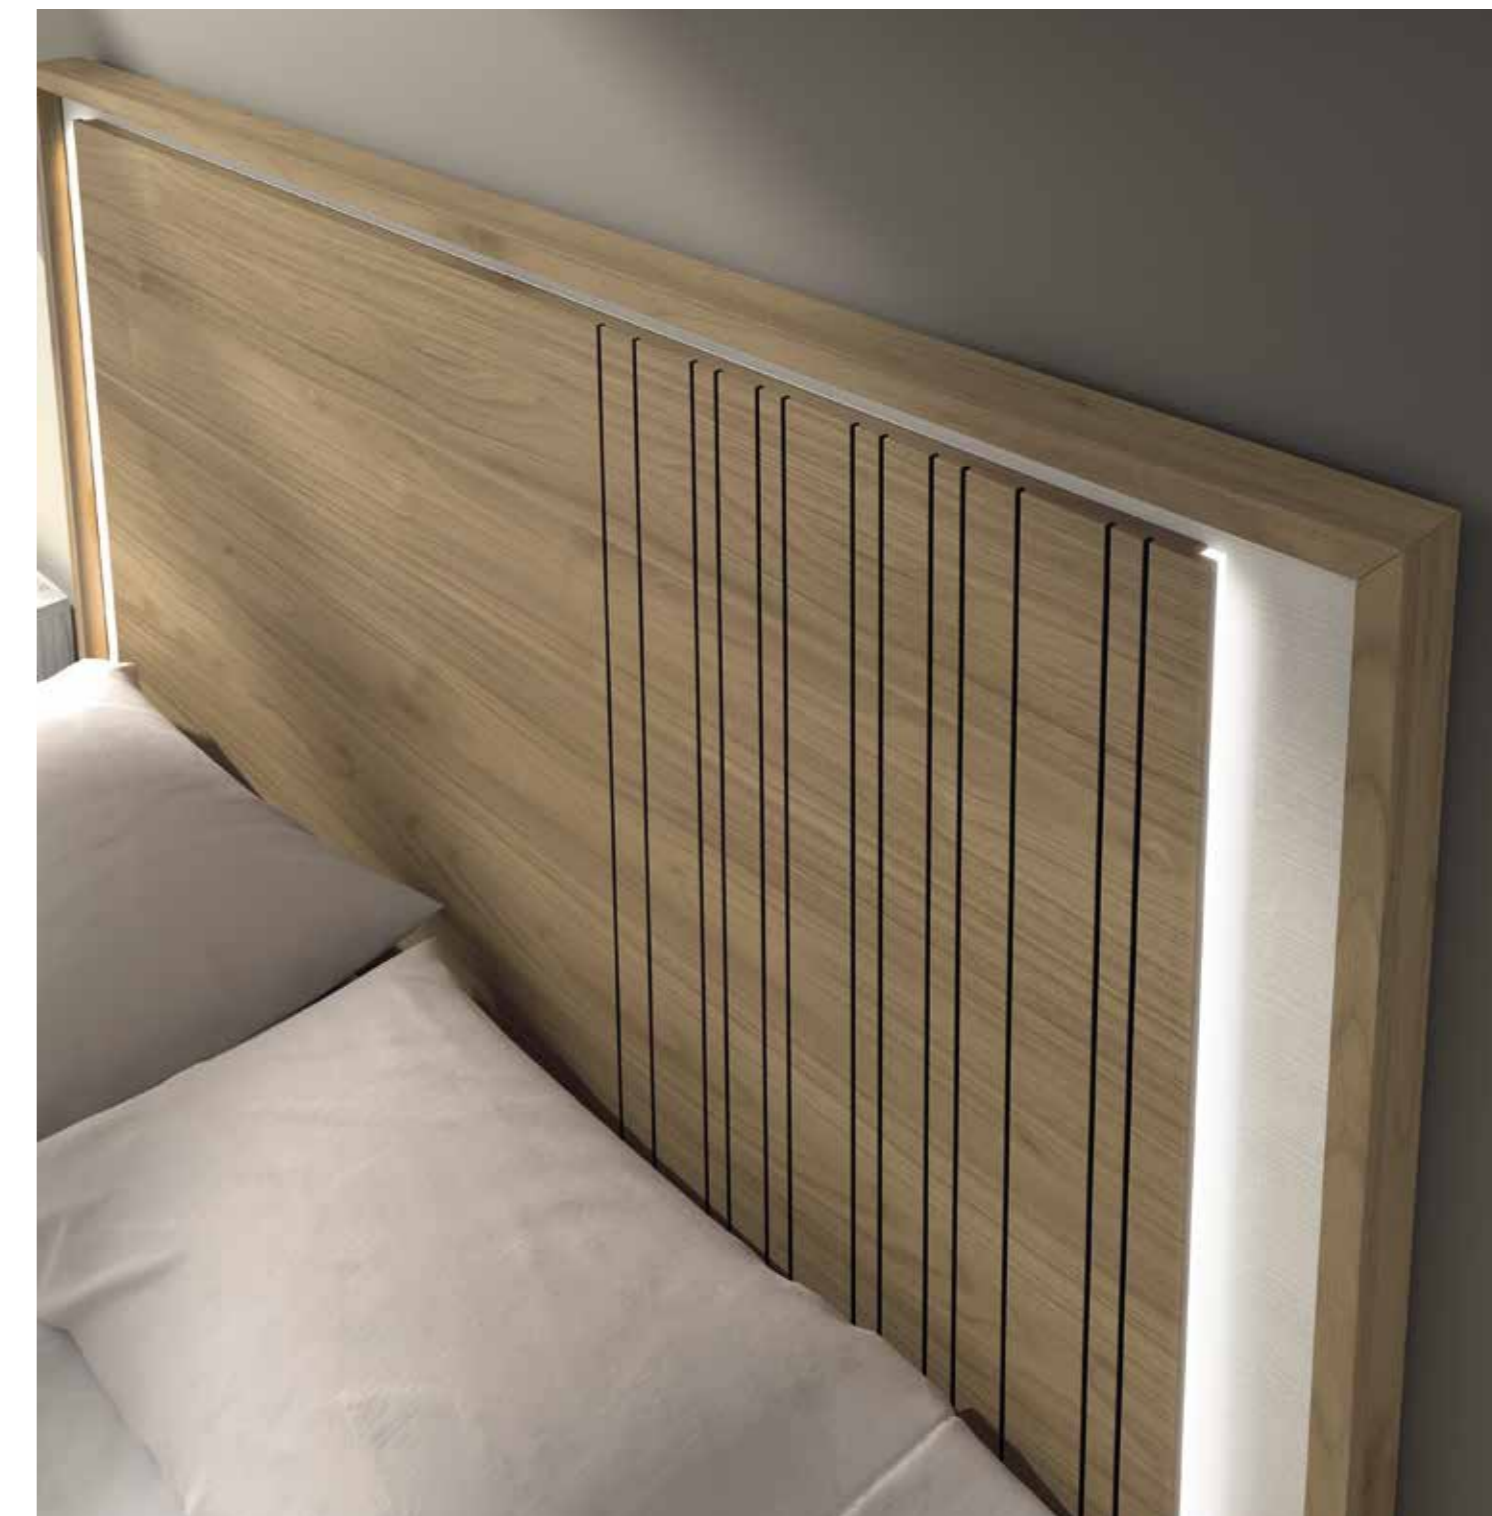

EQUIPE

Taiga

Blanco

Beta Blanco

ECLIPSE

Opción cabecero rayado.
Option tête de lit avec lignes.
Striped headboard option.

E031
composición

Colores | Couleurs | Colors