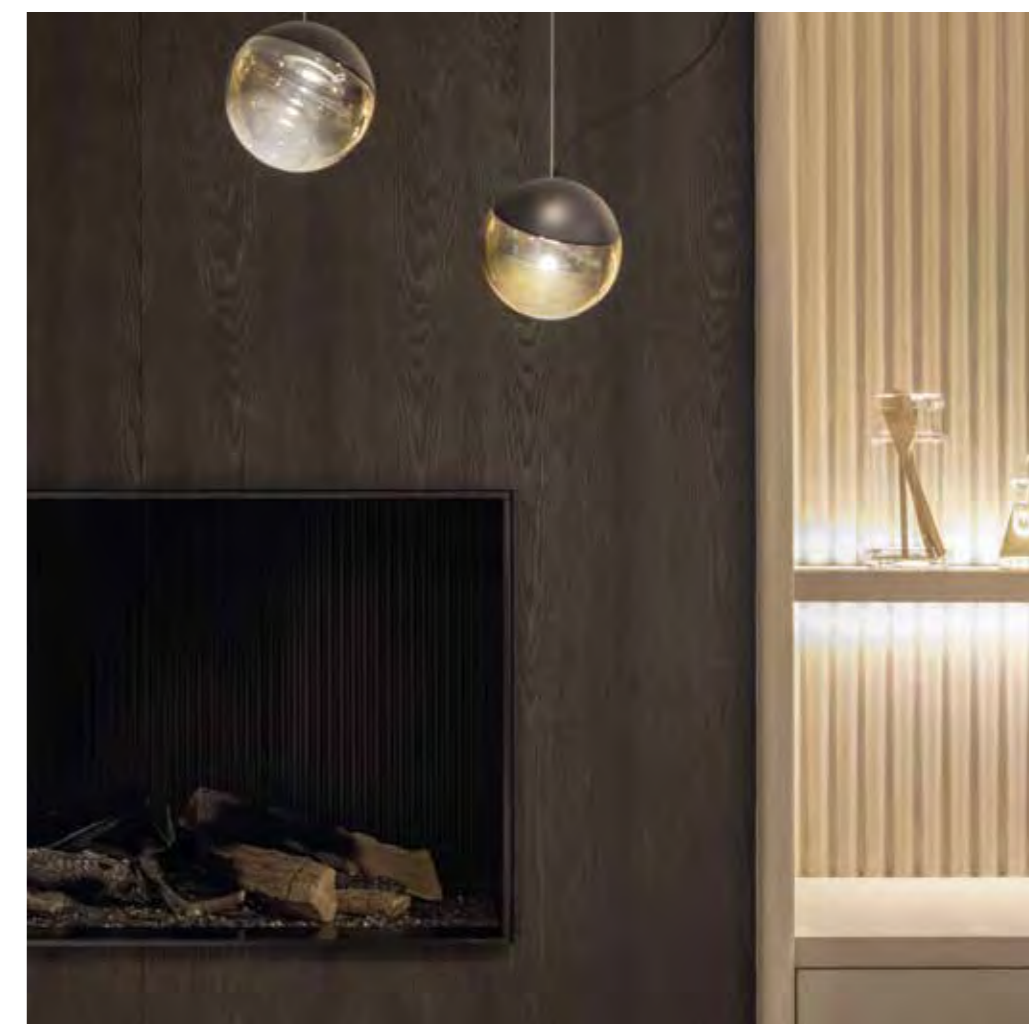

E017

composición

Colores | Couleurs | Colors

Nature

Carbono

Tirador | Poignée | Handle

Alfa Carbono