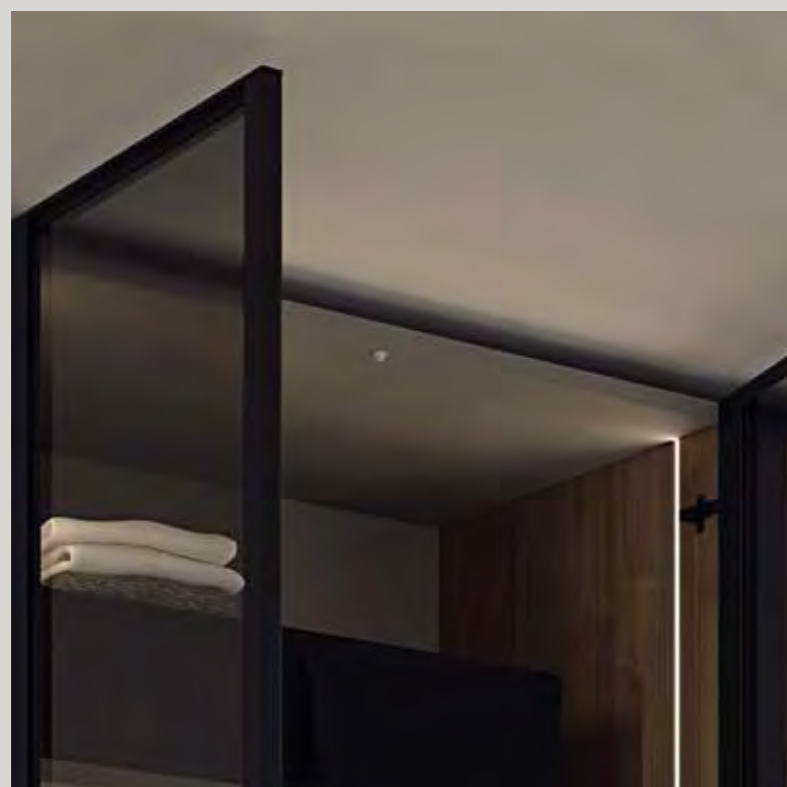

El armario tiene elegantes puertas con perfil de aluminio en color carbono y cristales templados humo. La iluminación LED en el interior del armario se enciende automáticamente al abrir la puerta gracias a un sensor. Esto proporciona una luz eficiente y conveniente, mejorando la visibilidad y accesibilidad sin necesidad de interruptores manuales.