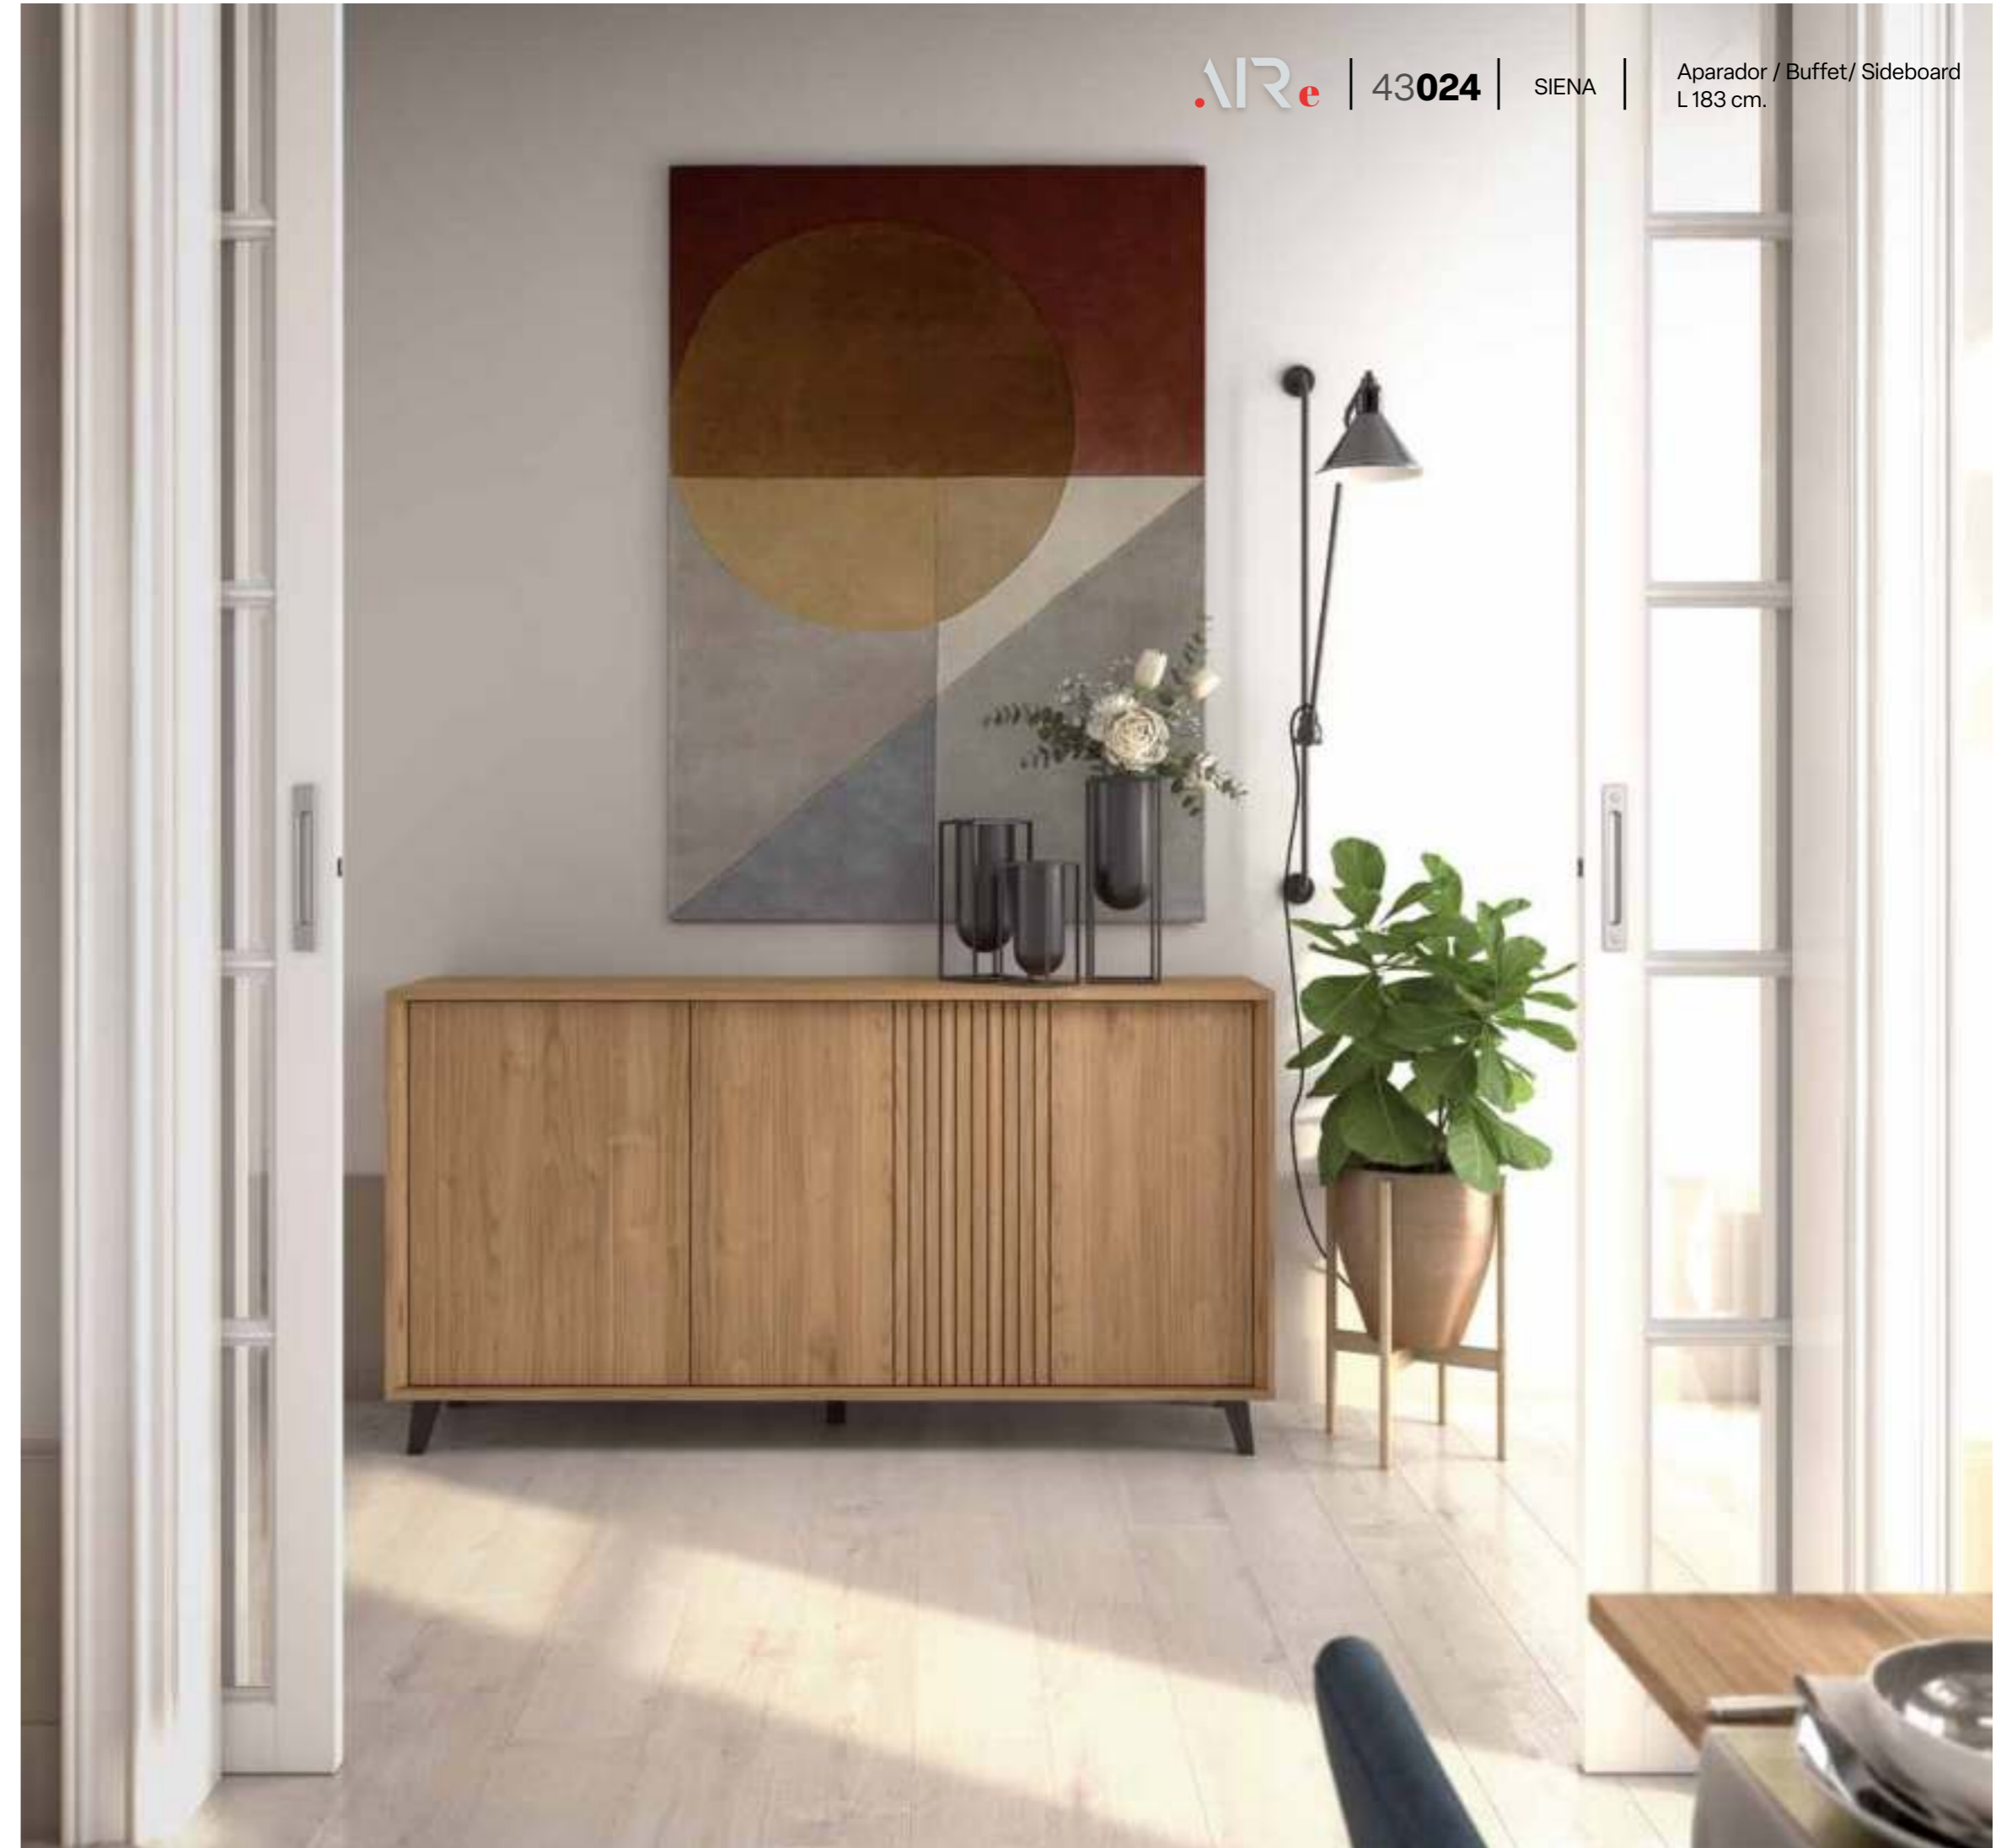

AR e | 43024 | SIENA | Aparador / Buffet / Sideboard
L 183 cm.