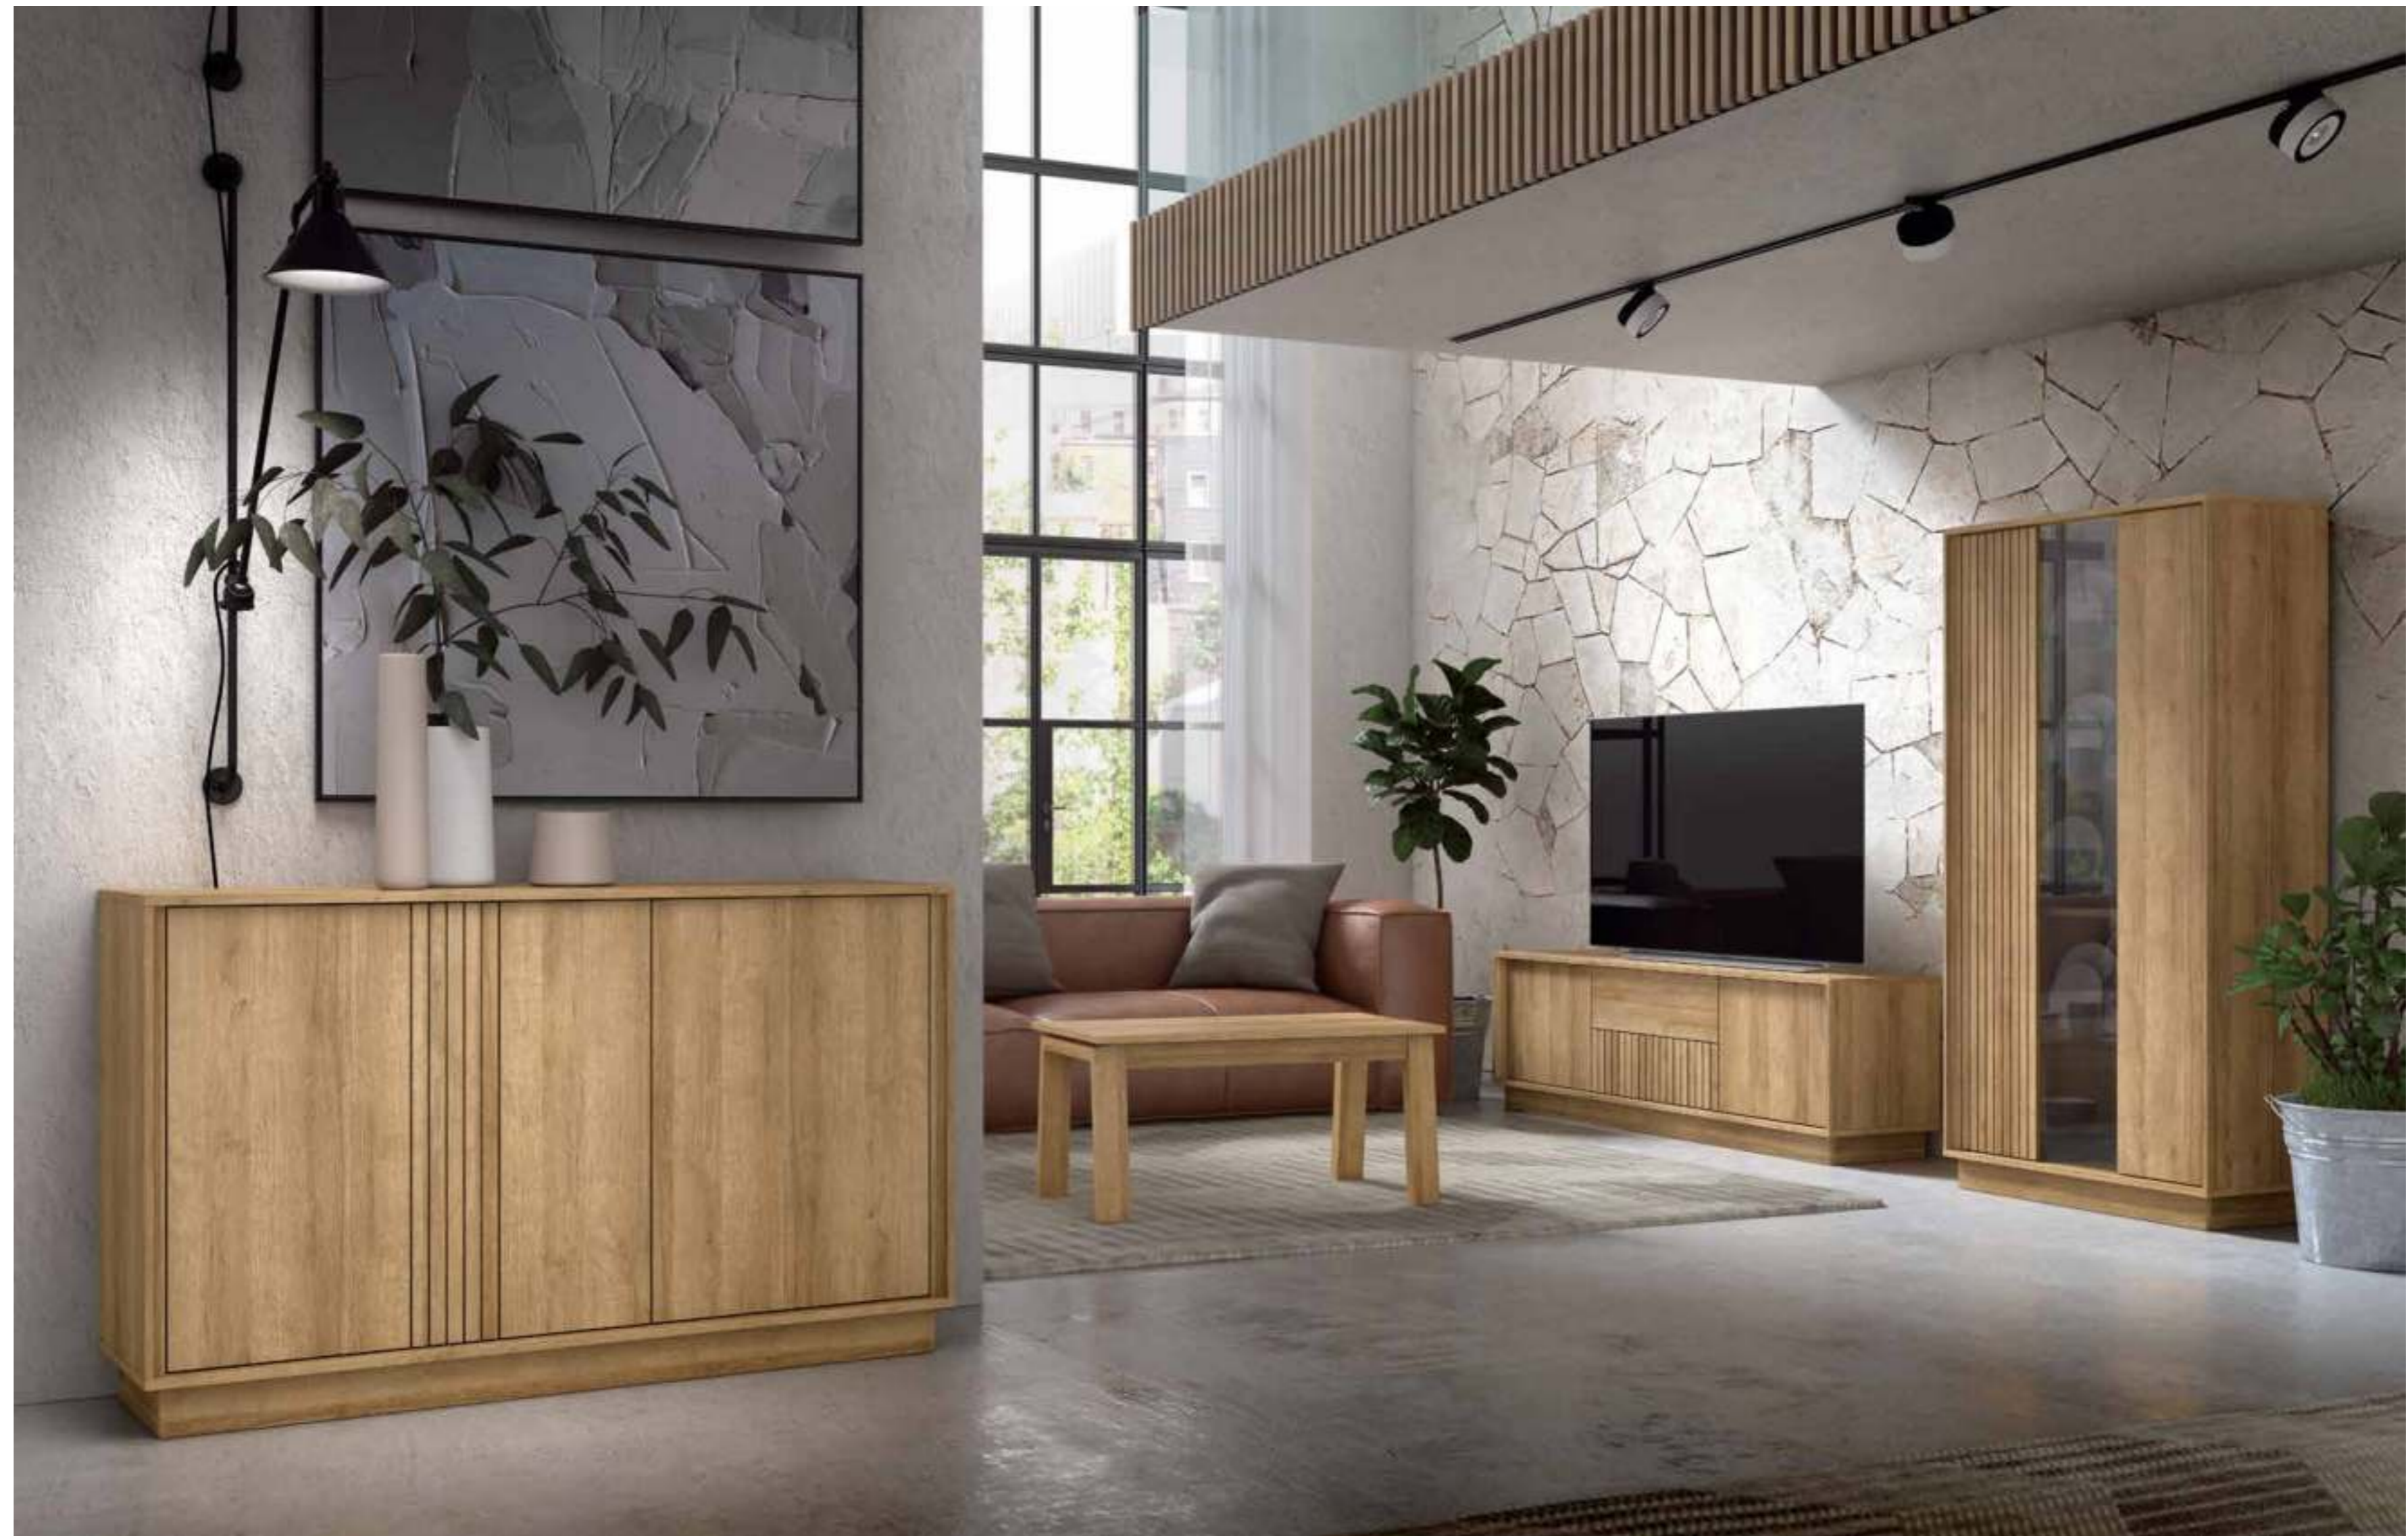

Conjunto / Ensemble / Set
L 279 cm

Aparador / Buffet / Sideboard
L 183 cm.

NRe | 43027 | OSLO - HUMO |

Aparador / Buffet / Sideboard
L 154 cm.

Mueble TV / Meuble TV / TV Cabinet
L 154 cm

Vitrina / Vitrine / Cabinet
L 96 cm.