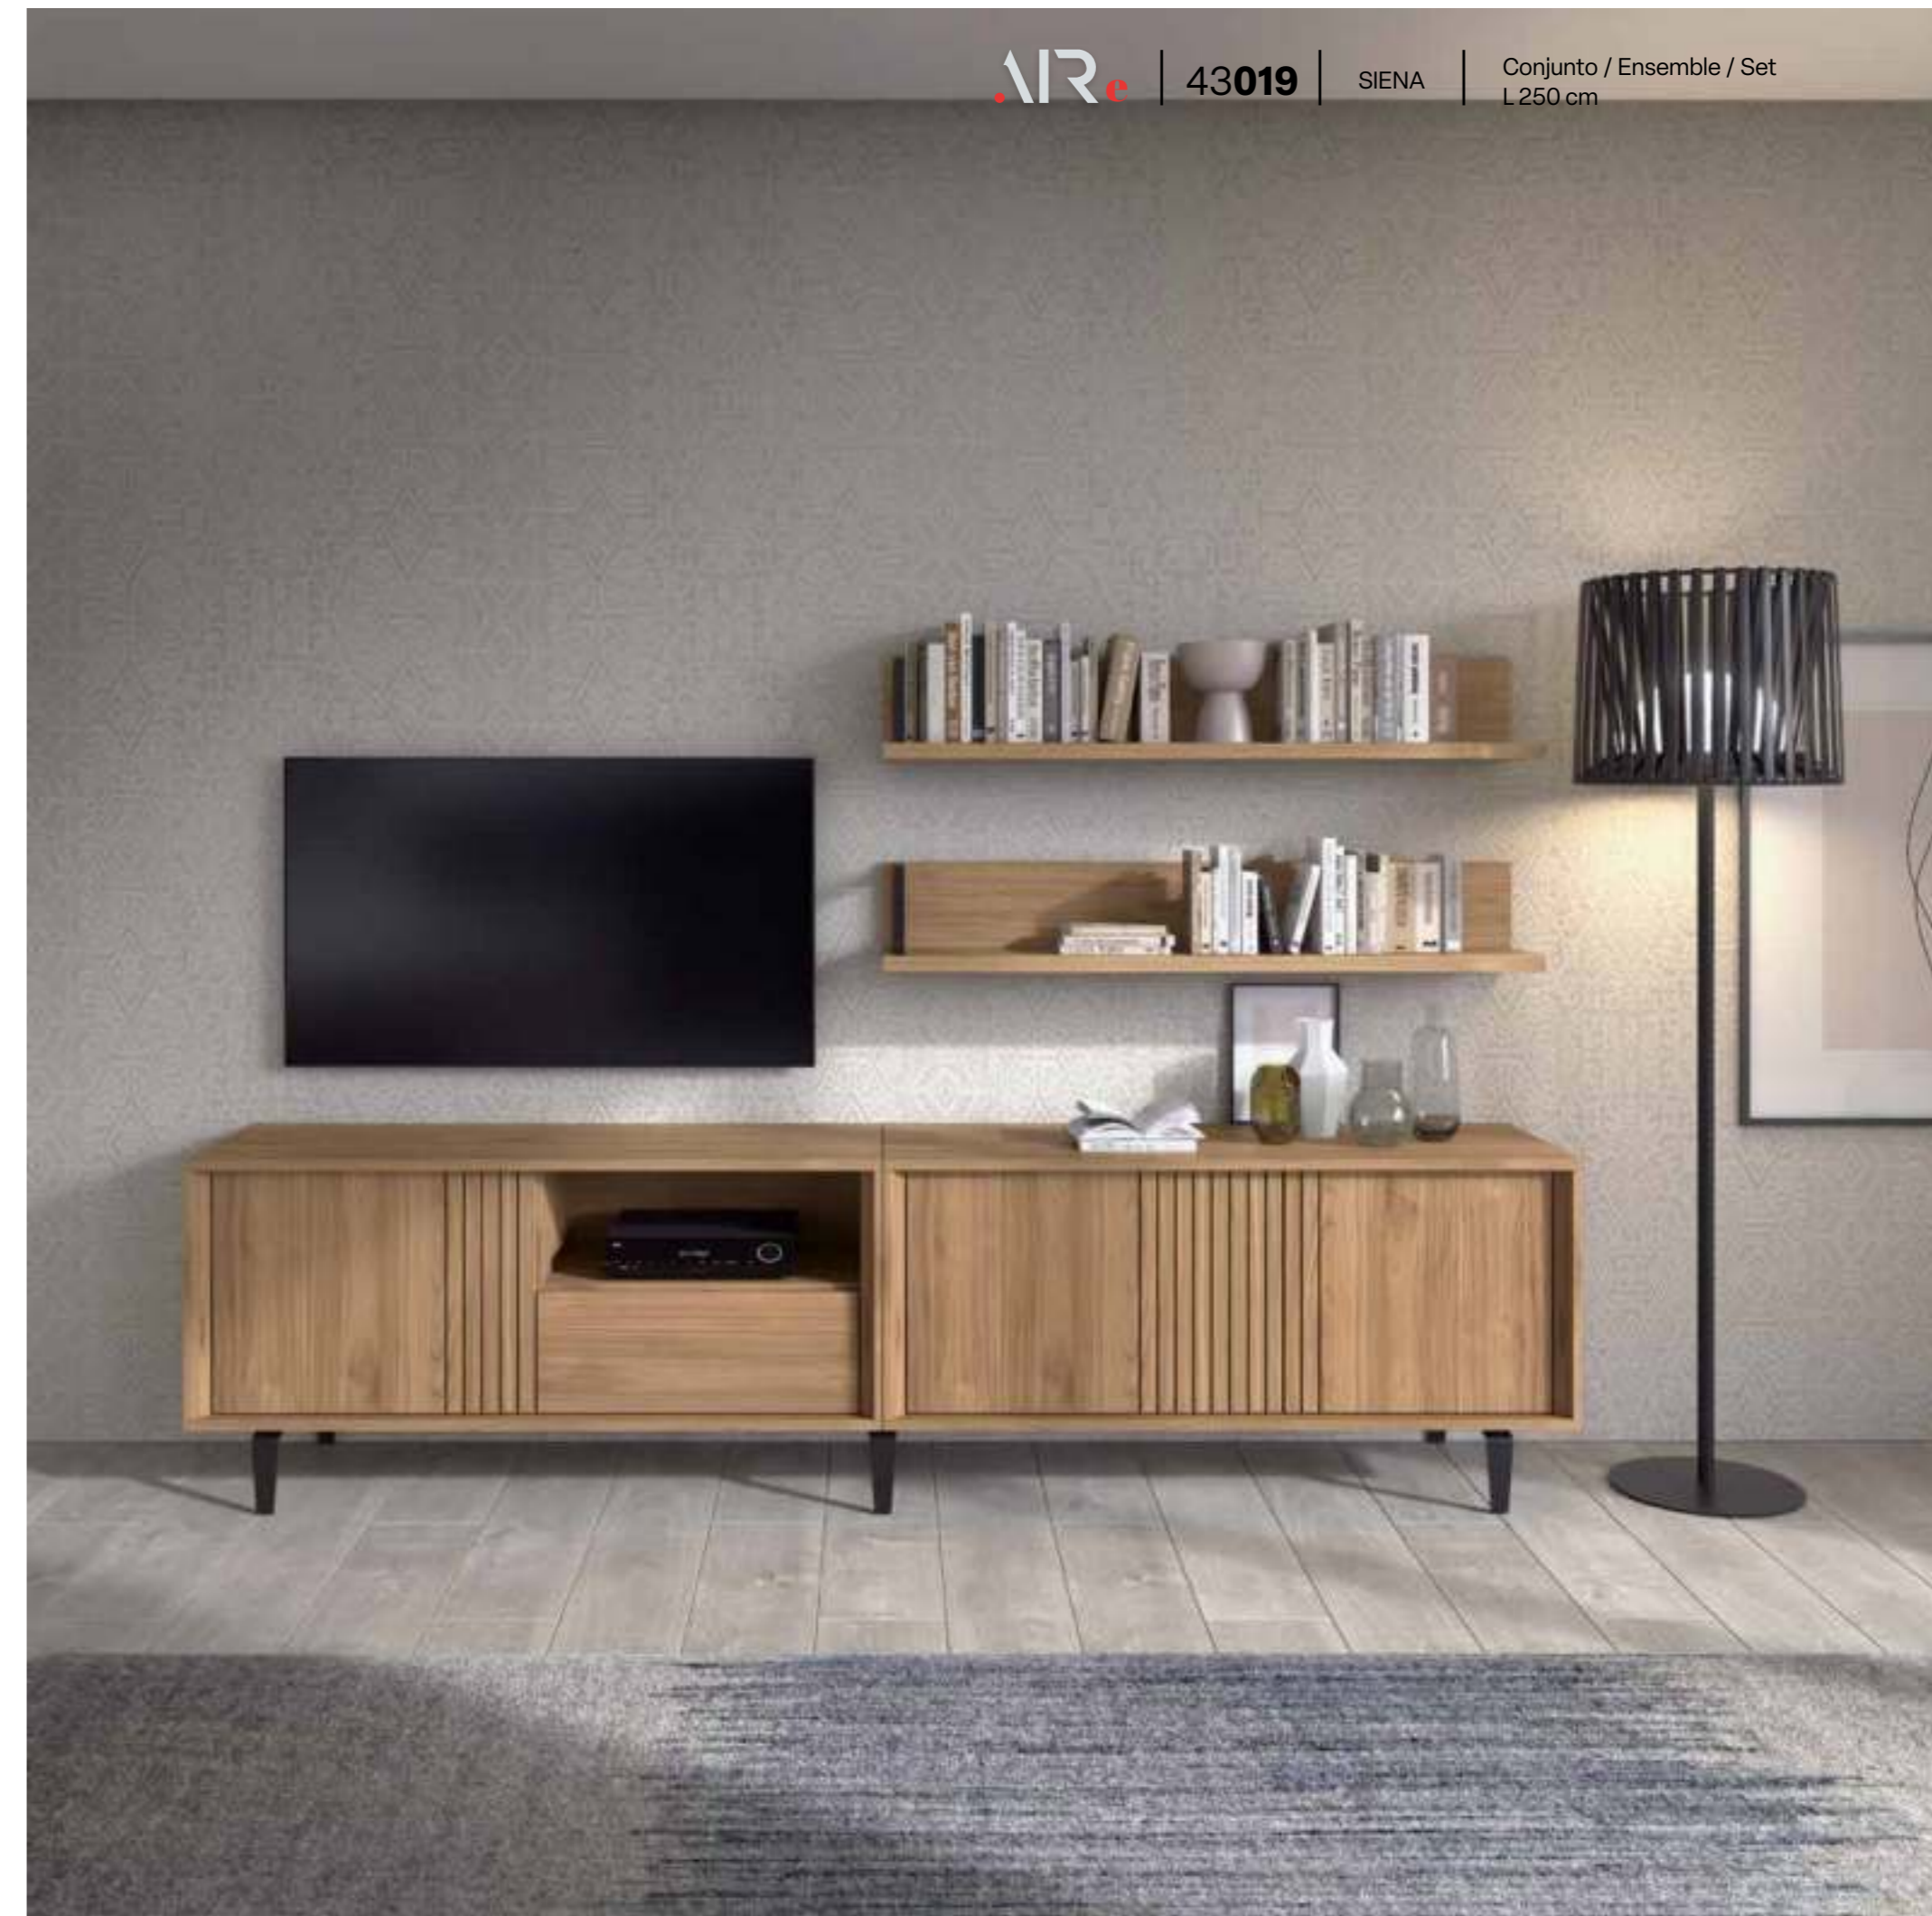

AR

43019

SIENA

Conjunto / Ensemble / Set
L 250 cm