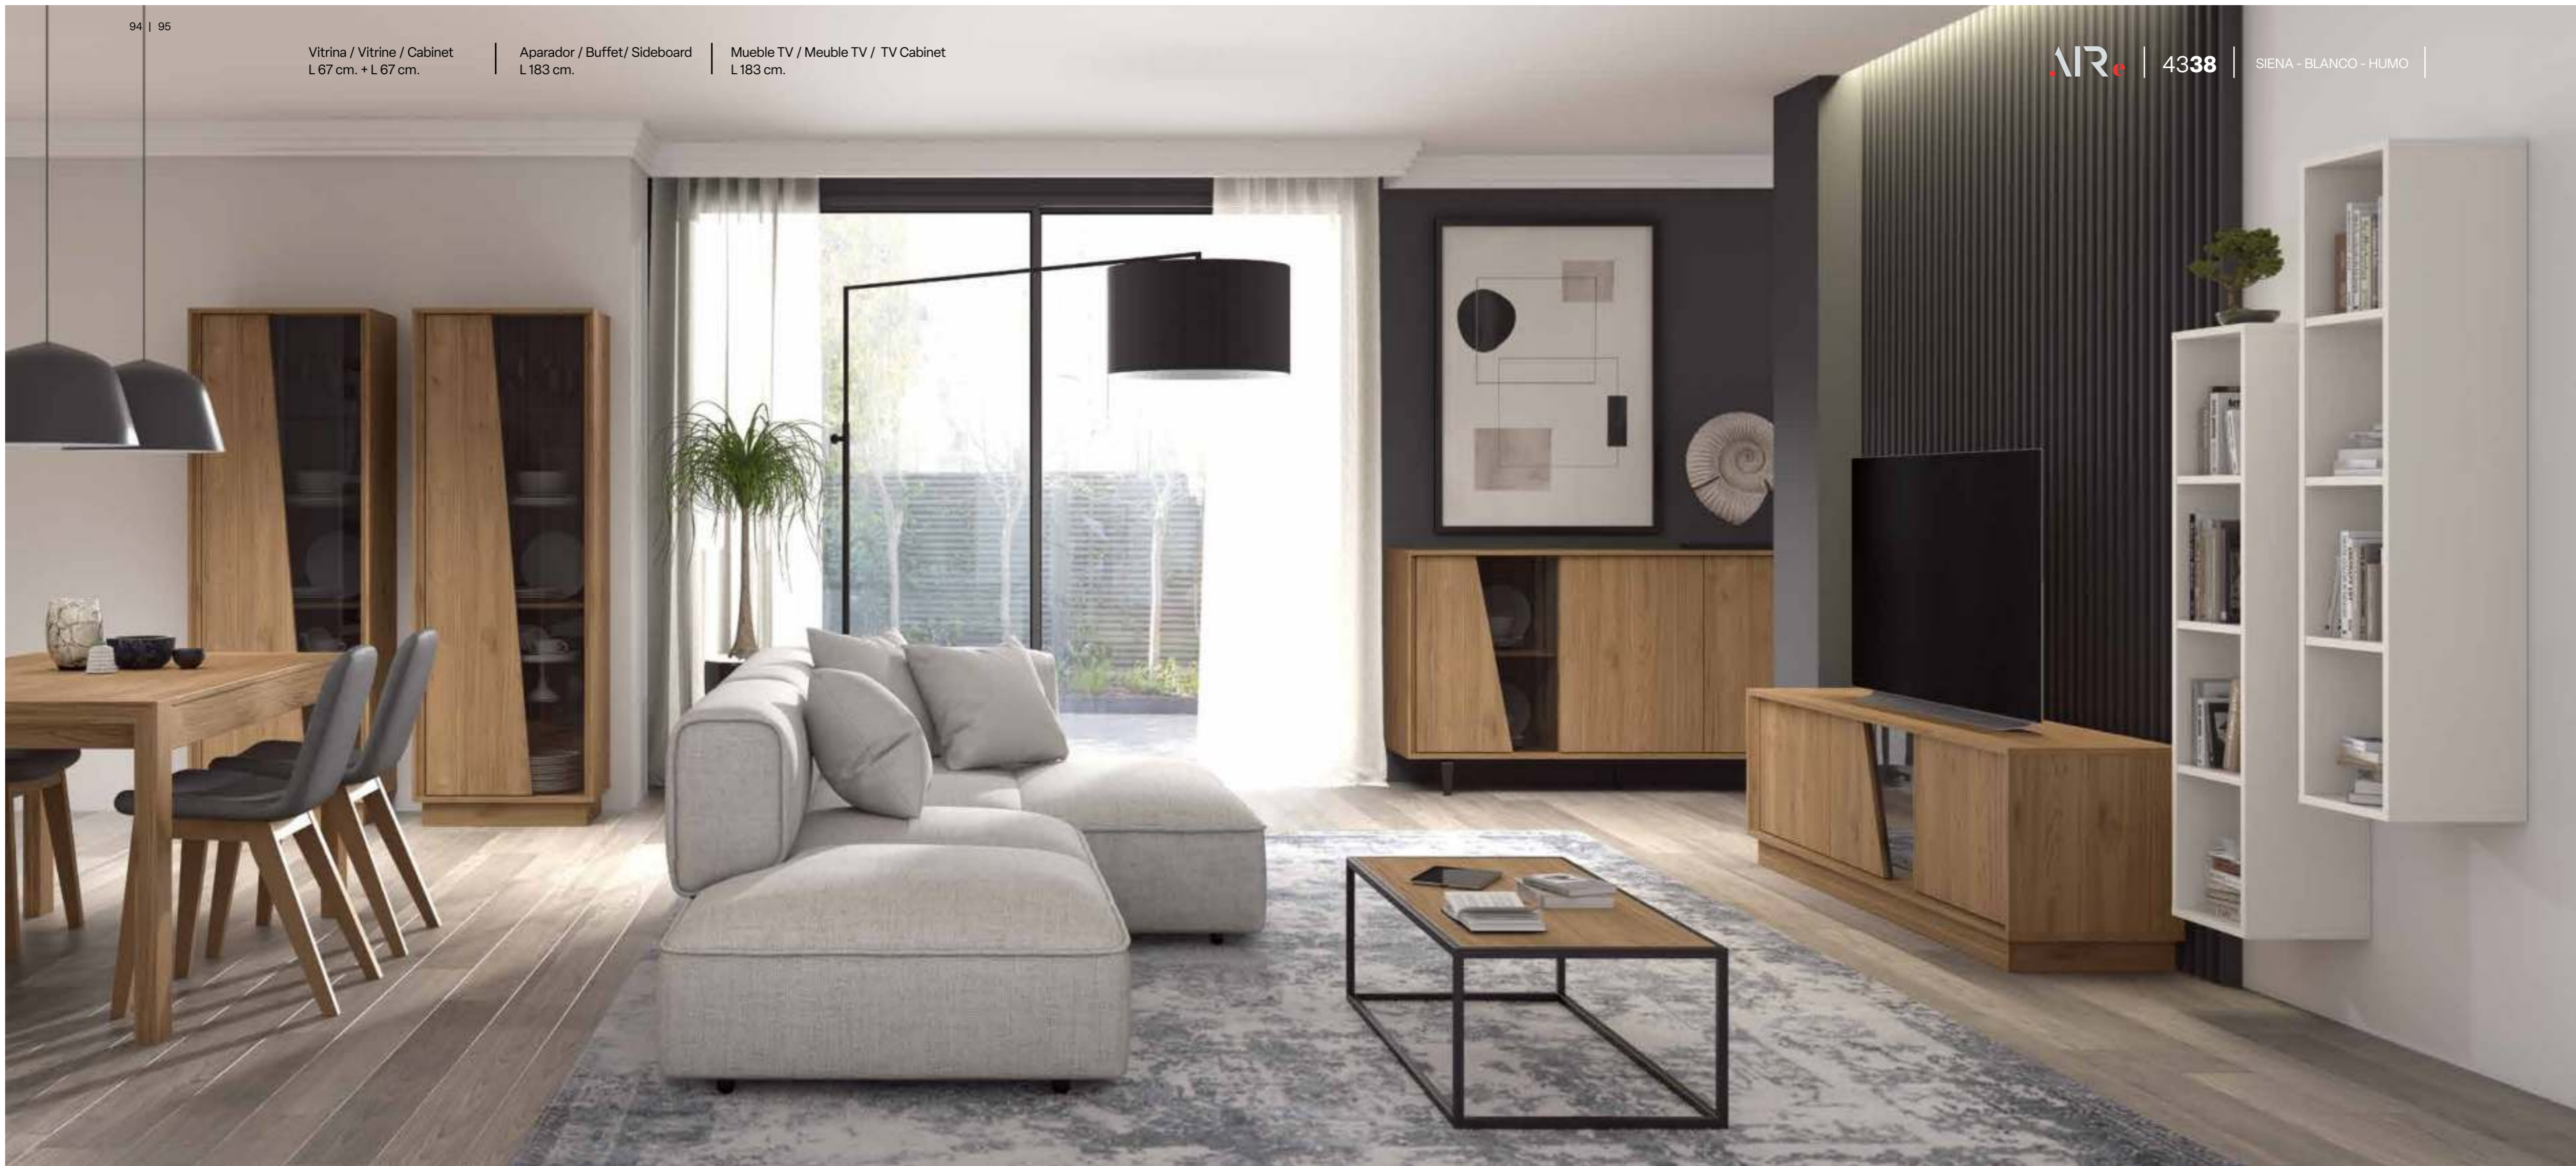

Apollo leg adds a touch of elegance and sophistication to the furniture improving its visual appearance.

Vitrina / Vitrine / Cabinet
L 96 cm.

Aparador / Buffet / Sideboard
L 154 cm.

Mueble TV / Meuble TV / TV Cabinet
L 154 cm

Vitrina / Vitrine / Cabinet
L 96 cm.

Aparador / Buffet/ Sideboard
L 154 cm.

OPCIÓN ILUMINACIÓN

OPTION ÉCLAIRAGE

LIGHTING OPTION

Vitrina / Vitrine / Cabinet
L 67 cm. + L 67 cm.

Aparador / Buffet / Sideboard
L 183 cm.

Mueble TV / Meuble TV / TV Cabinet
L 183 cm.

AR^e

4338

SIENA - BLANCO - HUMO

VITRINA ILUMINADA

VAISSELIER ÉCLAIRÉ

ILLUMINATED
CUTLERY CABINET

La vitrina cuenta con opción de iluminación interna que resalta los objetos expuestos, además con la diferente apertura de puertas nos permite jugar con la forma del cristal, variando así la estética del mueble.