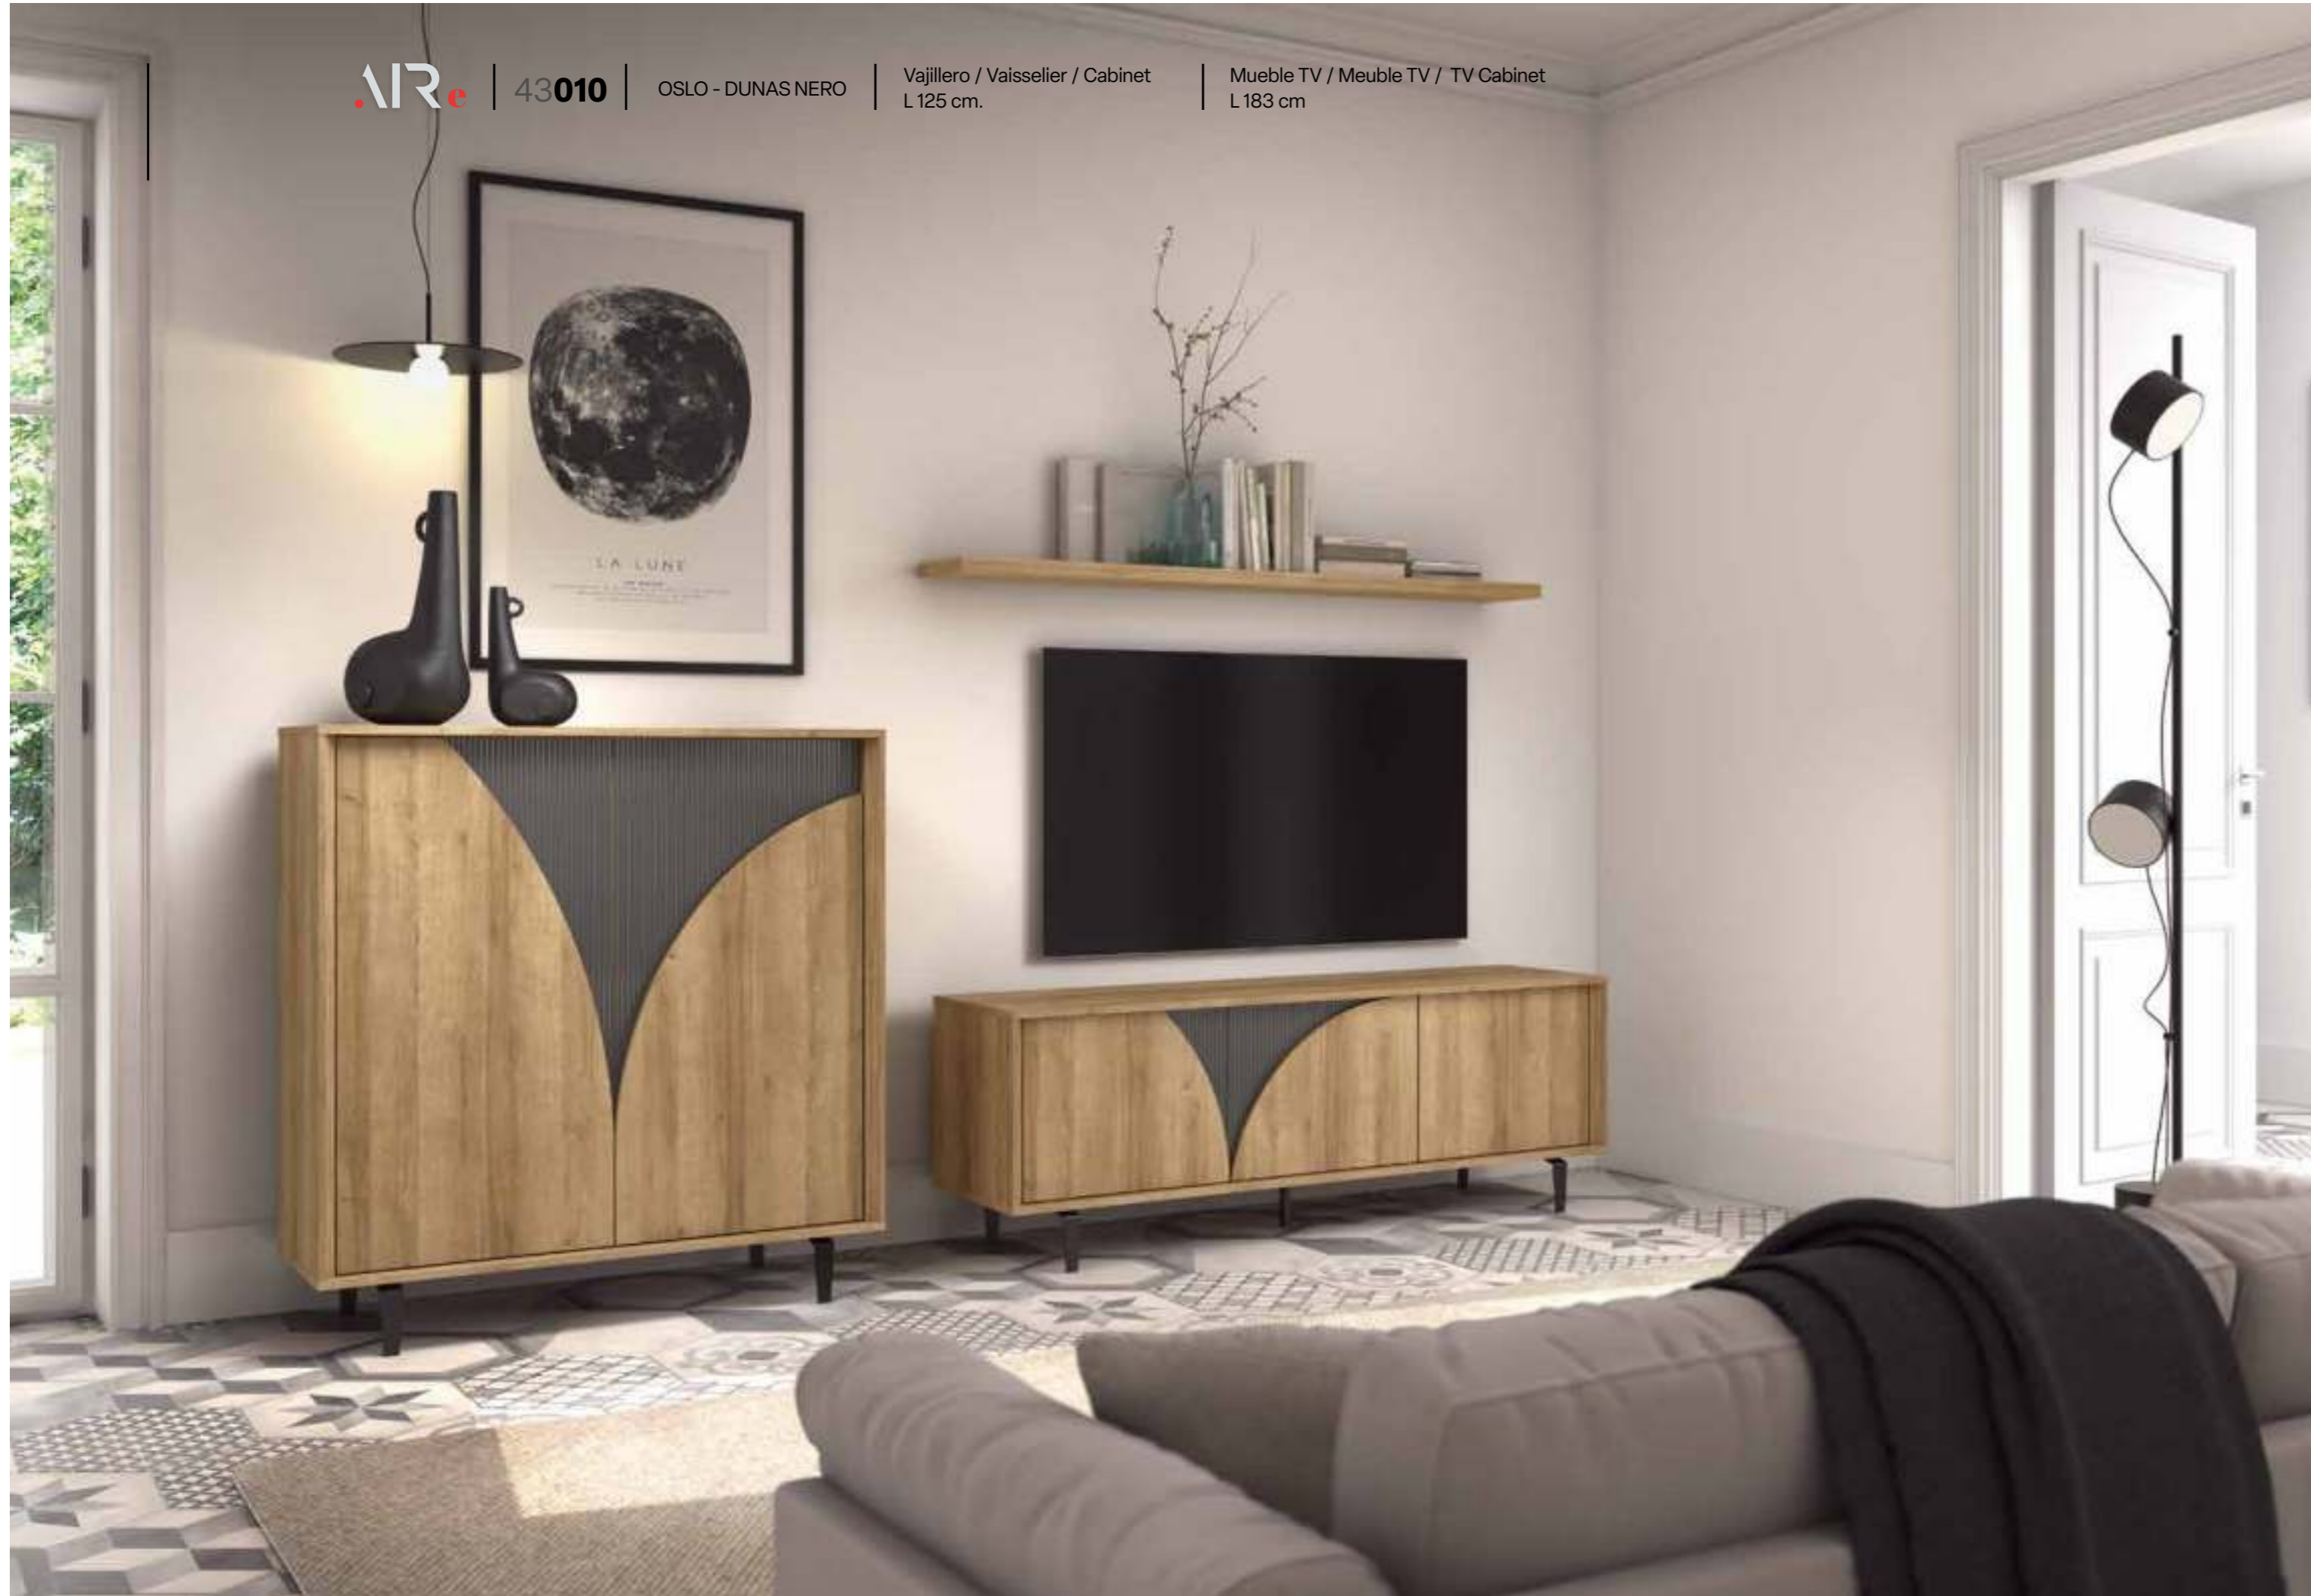

.AR e | 43007 | SIENA - DUNAS | Vitrina / Vitrine / Cabinet
L 67 cm. + L 67 cm.

.AR e | 43008 | SIENA - HUMO | Aparador / Buffet / Sideboard
L 212 cm.

.AIR e

43010

OSLO - DUNAS NERO

Vajillero / Vaisselier / Cabinet
L 125 cm.Mueble TV / Meuble TV / TV Cabinet
L 183 cm